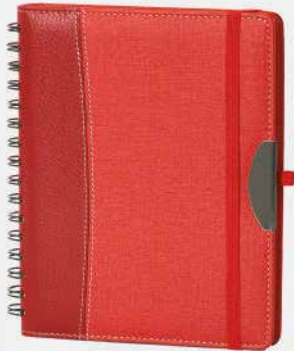

Ajanda

Ürün Kodu: **6275**

Ürün Özellikleri

Ebat	16,5 x 22 cm
Kağıt	70 gr Krem
Sayfa	336-Çizgili
Baskı	Gofre-UV-Serigraf
Kapak	Termo Deri