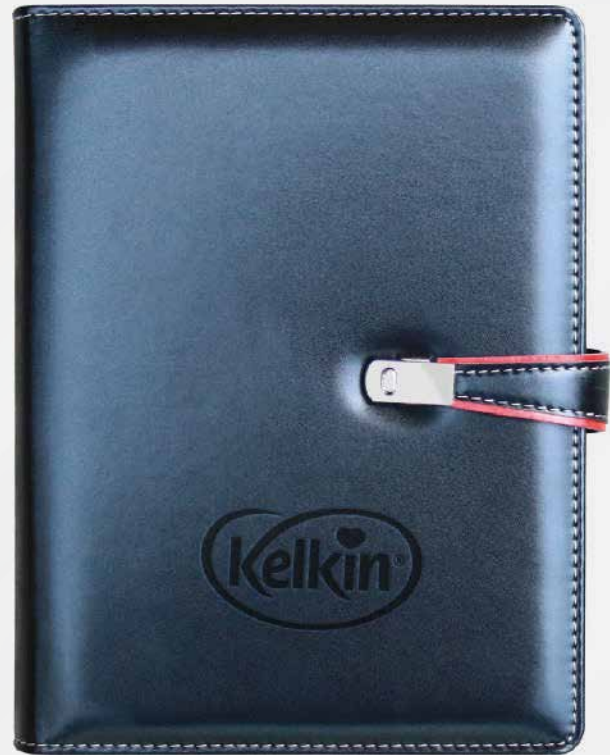

Ürün Özellikleri

Ebat	18 x 23 cm
Kağıt	70 gr Krem
Sayfa	336-Çizgili
Baskı	Gofre
Kapak	Termo Deri
İç Blok Ebat	15 x 21 cm
	8 Haneli Hesap Makinesi