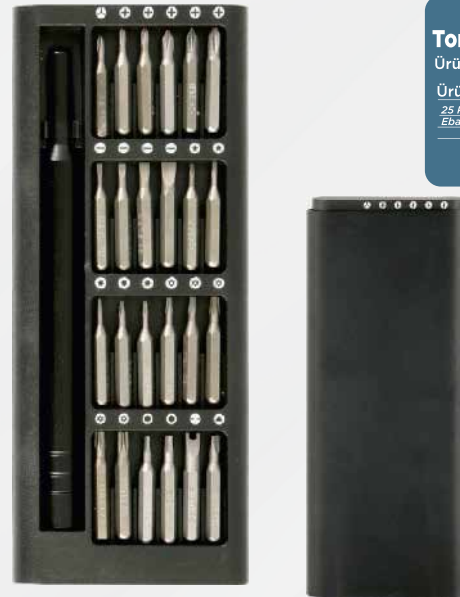

Ürün Özellikleri

25 Parçalı Tornavida Seti
Ebat: 6,5 x 16,5 cm