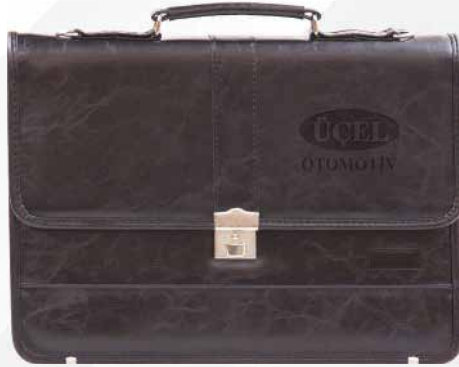

Kılıflı Defter

Ürün Kodu: **6420**

Ürün Özellikleri

Ebat	14,5 x 23 cm
Kağıt	80 gr Krem
Sayfa	196-Çizgili
Baskı	Gofre-UV
Kapak	Termo Deri
İç Blok Ebat	13 x 21 cm

SEKRETERLİK VE ÇANTALAR

2025

Sekreter Bloknot