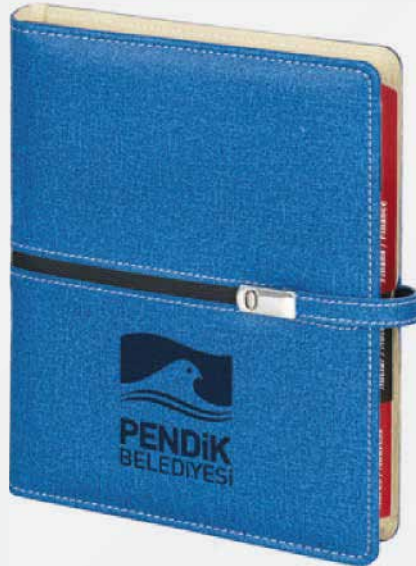

Organizer

Ürün Kodu: **6395**

Ürün Özellikleri

Ebat 18 x 23 cm

Kağıt 70 gr Krem

Sayfa 336-Çizgili

Baskı Gofre

Kapak Termo Deri

İç Blok Ebat 15 x 21 cm

8 Haneli Hesap Makinesi