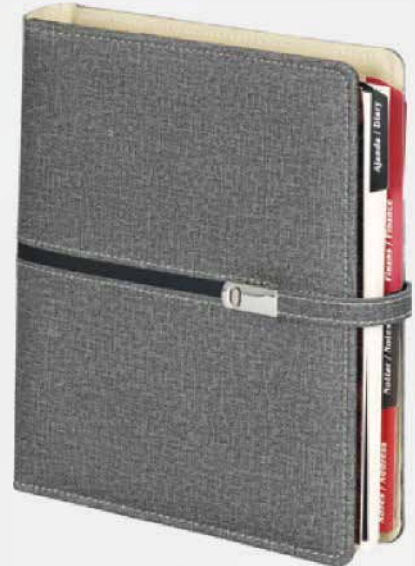

Organizer

Ürün Kodu: **6395**

Ürün Özellikleri

Ebat 18 x 23 cm

Kağıt 70 gr Krem

Sayfa 336-Çizgili

Baskı Gofre

Kapak Termo Deri

İç Blok Ebat 15 x 21 cm

8 Haneli Hesap Makinesi