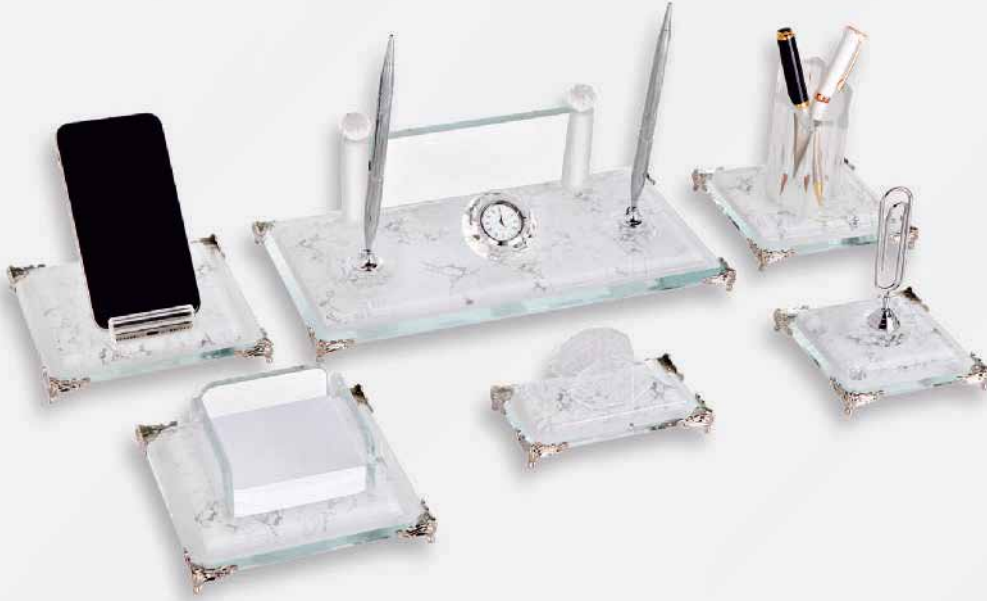

Telefon Standı

Kristal Masa Sümeni

Ürün Kodu: 6760

Ürün Özellikleri

Kalem Seti

Notluk

Kalemlik

Küp Notluk