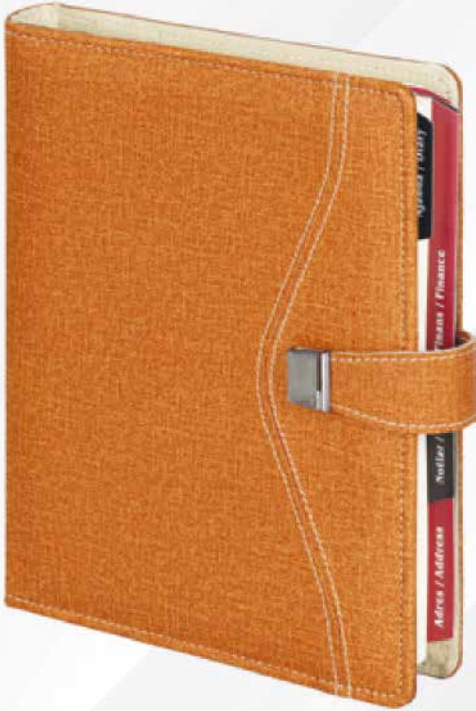

Ürün Kodu: 6335

Ürün Özellikleri

Ebat	20 x 28 cm
Kağıt	90 gr Krem
Sayfa	128-Cizgili
Baskı	Gofre-UV
Kapak	Termo Deri

Haftalık Ajanda

ORGANİZERLER

2025

Kılfılı Ajanda

Ürün Kodu: **6355**