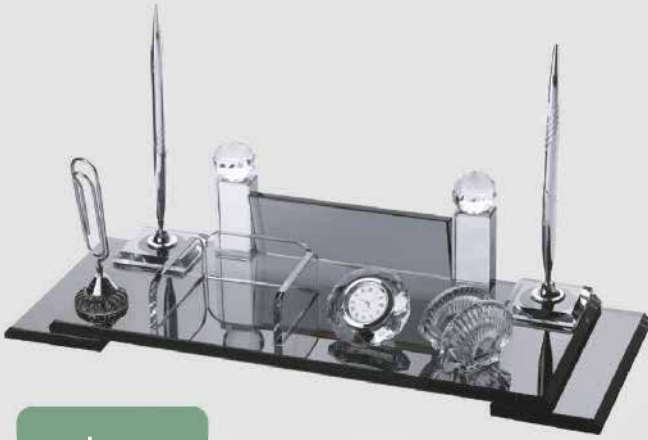

Kartvizitlik

Telefon Standı

Masa İsimliği

Ürün Kodu: 6762

Ürün Özellikleri

Ebat 16 x 39cm

Masa İsimliđi

Ürün Kodu: 6764