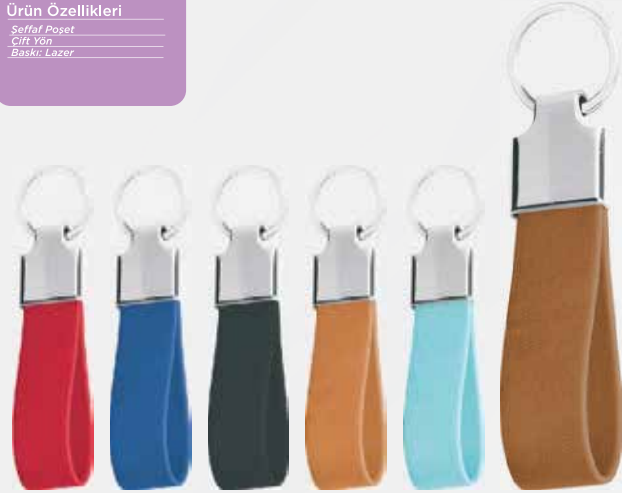

Ürün Kodu: **8015**

Ürün Özellikleri

Seffaf Poşet
Çift Yön
Baskı: Lazer

Anahtarlık

Ürün Kodu: **8020**

Ürün Özellikleri

Seffaf Poşet
Çift Yön
Baskı: Lazer

Anahtarlık