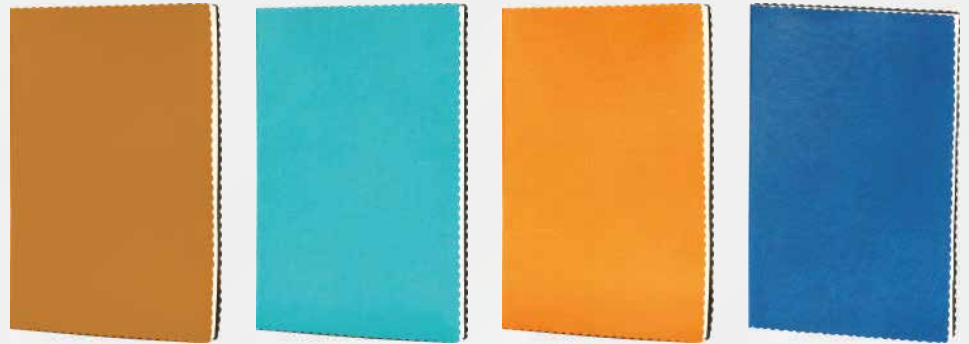

Tarihsiz Defter

Ürün Kodu: **6060**

Ürün Özellikleri

Ebat	13 x 21 cm
Kağıt	80 gr Krem
Sayfa	224-Çizgili
Baskı	Gofre-UV-Lazer
Kapak	Termo Deri