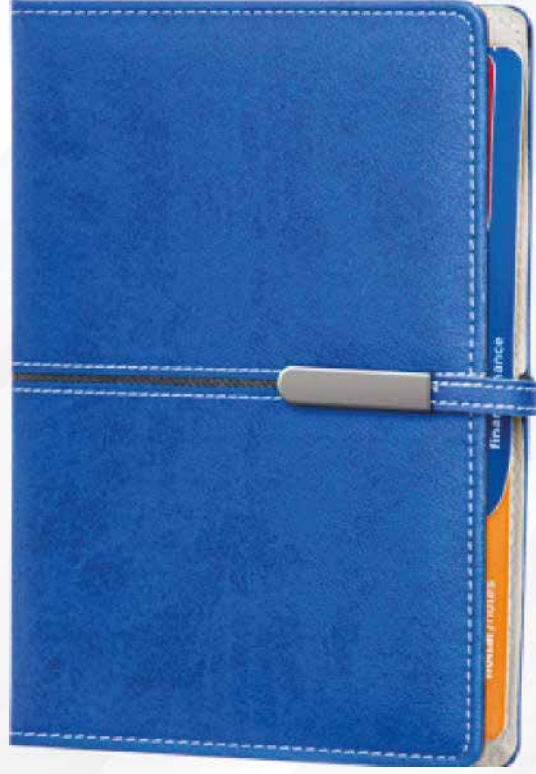

Ürün Kodu: 6335

Ürün Özellikleri

Ebat	20 x 28 cm
Kağıt	90 gr Krem
Sayfa	128-Cizgili
Baskı	Gofre-UV
Kapak	Termo Deri

Haftalık Ajanda

ORGANİZERLER

2025

Kılfılı Ajanda

Ürün Kodu: **6355**