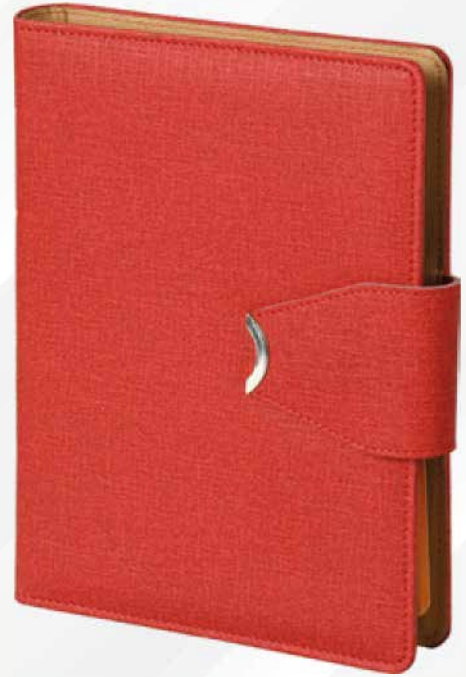

Ürün Kodu: 6335

Ürün Özellikleri

Ebat	20 x 28 cm
Kağıt	90 gr Krem
Sayfa	128-Cizgili
Baskı	Gofre-UV
Kapak	Termo Deri

Haftalık Ajanda

ORGANİZERLER

2025

Kılfılı Ajanda

Ürün Kodu: **6355**